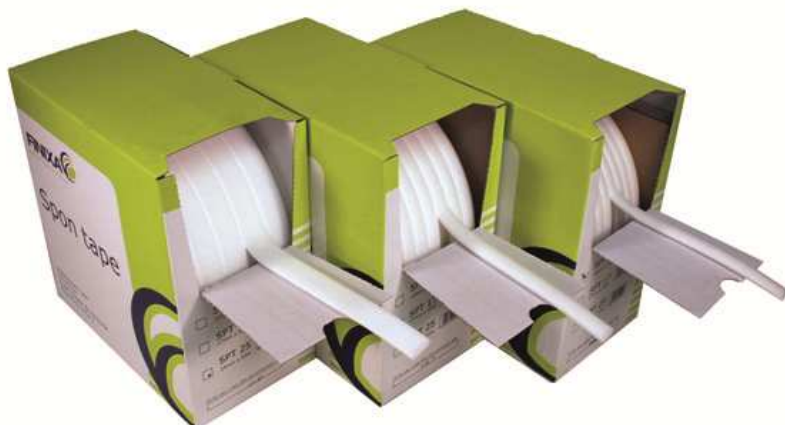

## FINIXA SCHUURPAPIER MET SOFTBACK

*Nu 3 halen 2 betalen*

Code	Beschrijving	Doos
SPFA 0150	Korrel P150	25mtr
SPFA 0240	Korrel P240	25mtr
SPFA 0280	Korrel P280	25mtr
SPFA 0320	Korrel P320	25mtr
SPFA 0400	Korrel P400	25mtr
SPFA 0500	Korrel P500	25mtr
SPFA 0600	Korrel P600	25mtr
SPFA 0800	Korrel P800	25mtr
SPFA 1000	Korrel P1000	25mtr

**€ 24,95**  
**p/ds**

- Schuurpapier op rol met foam backing
- Verpakt in handige dispenserbox, het schuurpapier blijft zo steeds vrij van stof en andere vervuiling
- Geperforeerd, dus makkelijk afscheurbaar tot individuele vellen van 114 mm x 125 mm
- Aan de achterkant voorzien van comfortabele mousse: dankzij deze mousse wordt de druk bij handmatig schuren gelijkmatig verdeeld
- Past zich makkelijk aan aan ronde, holle of bolle vormen.
- Voorkomt doorschuren aan randen
- De mousse op de achterkant kan gebruikt worden om het geschuurde oppervlak makkelijk vrij te maken van alle schuurstof

## FINIXA SPONTAPE SPT-13/17/25

Rond schuimprofiel ten behoeve van het maskeren van naden tussen twee onderdelen.  
Eén zijde van het schuimprofiel is behandeld met een hittebestendige kleefstrip.  
Simpelweg aan de binnenzijde van één van de onderdelen vastkleven en ander deel sluiten.  
Dekt de naad perfect af, absorbeert de verf en vermijdt zo randvorming.  
Na het drogen direct wegnemen zodat er geen lijmresten kunnen achterblijven.